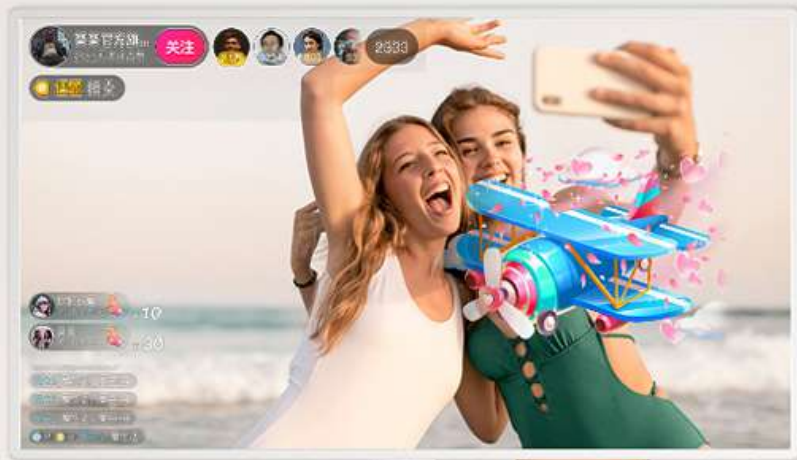

CONTRAST:
1000:1

WIDE VIEWING ANGLE:
178°

SMART STORE

شاشة ذكية للاتصال بالهاتف

دعم نقل الشاشة اللاسلكية للهاتف المحمول،
وضع نقل الشاشة اللاسلكية لمزامنة محتوى
شاشة الهاتف المحمول مع شاشة العرض

SMART STORE

تعديل زاوية الرؤية بكل سهولة !

مجهزة بدعامة متنقلة قابلة للتعديل متعددة الزوايا، لتمنحك تجربة مشاهدة مرضية ومريحة للغاية

SMART STORE

حرية المشاهدة

مرافقتك لمتابعة الدراما و تمارين اللياقة البدنية والدراسة والعمل .
إنه مساعدك الشخصي