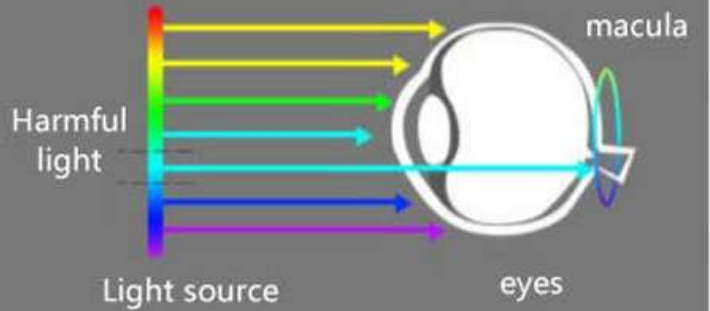

Prolonged exposure to harmful blue light can cause visual fatigue in the macula