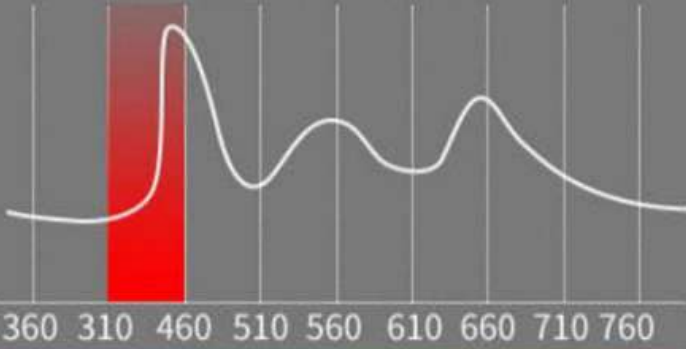

SMART STORE

رؤية مريحة ضوء دافئ، رعاية للعيون

جهاز مناسب للحياة ، منخفضة الضوء الأزرق ، تدعم وخوارزمية برامج ضغط الضوء الأزرق، حماية مزدوجة لمرشح الضوء الأزرق. تقليل الضوء الأزرق الضار وحماية الرؤية الصحية للأطفال

The screen light source contains a lot of blue light, among which the wavelength between 415-455nm high energy short wave blue light, easy to cause damage to the retina

Damage wavelength